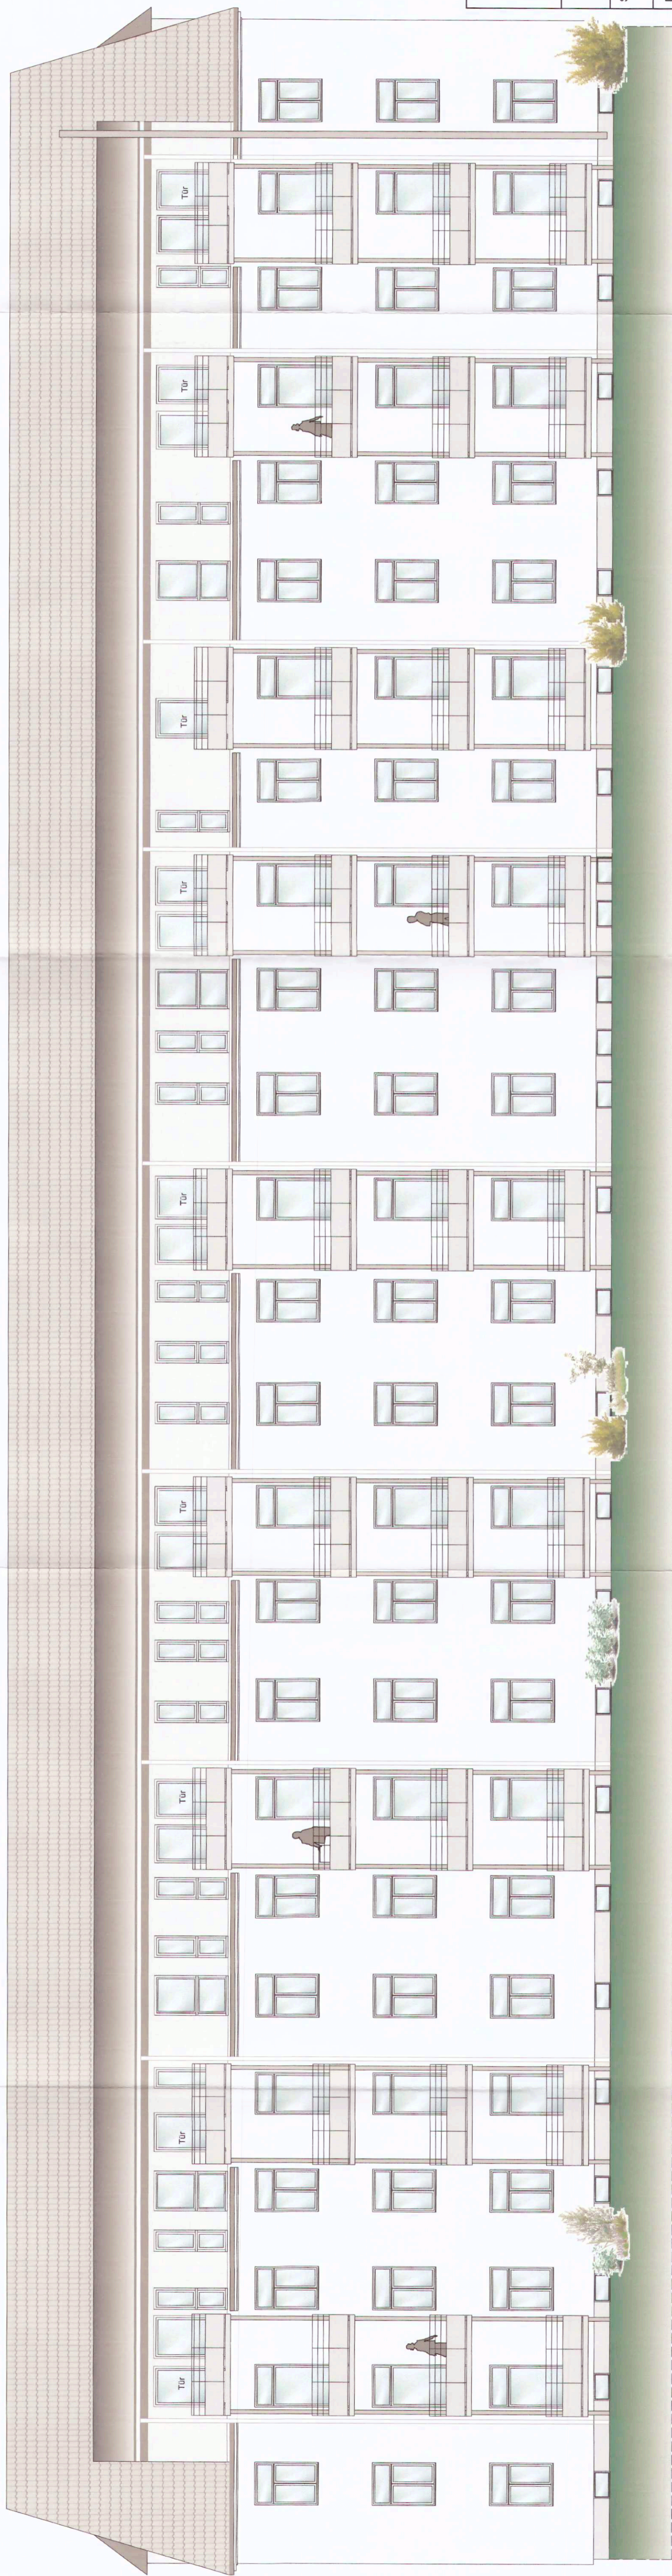

ANSICHT_NORD - OST

ANSICHT_SÜD - WEST

Art & Architektur GmbH
 Entwurf - Planung - Bauleitung
 Wörzburgallee 5 - 7 - 99817 Eisenach
 Tel.: 03691-296710 - Fax: 03691-296720
 e-mail: art-und-architektur@online.de

ABGESCHLOSSENHEITSBESCHEINIGUNG

Standort: Ernst-Thälmann Straße 76
 99817 Eisenach

Bauherr:
 Johannes Müller
 Mühlstraße 14b
 99817 Eisenach / OT Hürschel

Plan: ANSICHTEN
 NORD - OST / SÜD - WEST

Mastab: 1 : 100
 DIN 277